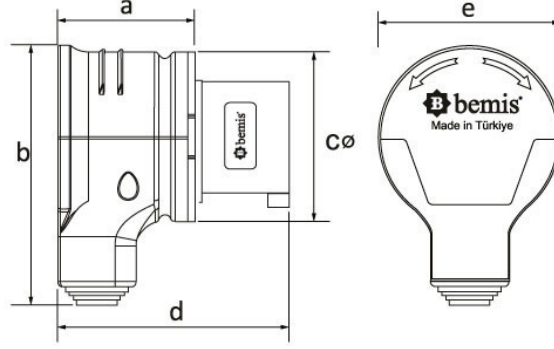

Ürün Kodu

BC1-1505-2130**90° E ik Döner Fi**

Kategori: 5x16A (3P+E+N) 6h

Teknik Özellikler

AMPER	5/16A
KUTUP	3P+E+N
GER L M	380V-450V
SAAT YÖNÜ	6h
HERTZ	50Hz - 60Hz
IP SINIFI	IP44
LETKEN MALZEMES	MS 58
GÖVDE MALZEMES	Polyamid 6
GRAM	211
KUTU ADET	6
KOL ADET	108

Kalite Belgeleri**YERLİ ÜRETİM**

BC1-1505-2130**Teknik Çizim**

Ölçüler / Dimensions (mm)			
a	59	e	83
b	113	f	
c \varnothing	78	g	
d	96	h	