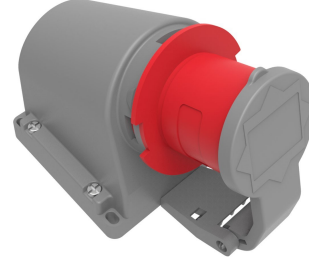

Ürün Kodu

BC1-1504-2235**90° E ik Duvar Fi (Yaylı Kapaklı)**

Kategori: 4x16A (3P+E) 6h

**Teknik Özellikler**

AMPER	4/16A
KUTUP	3P+E
GER L M	380V-450V
SAAT YÖNÜ	6h
HERTZ	50Hz - 60Hz
IP SINIFI	IP44
LETKEN MALZEMES	MS 58
GÖVDE MALZEMES	Polyamid 6
GRAM	252,9
KUTU ADET	6
KOL ADET	72

Kalite Belgeleri

BC1-1504-2235**Teknik Çizim**