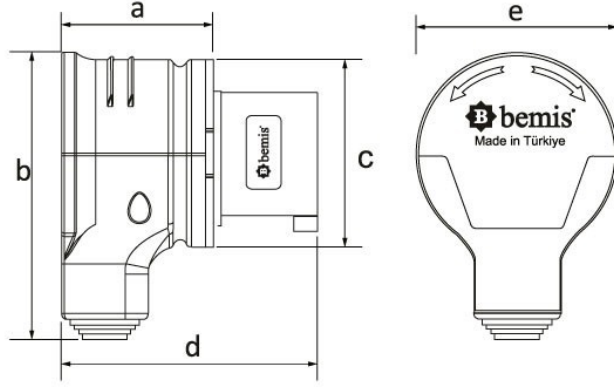

BC1-1504-2130

رمز المنتج

90° Angled Rotate Plug

الفئة: 4 × 16 أمبير (3 أقطاب + أرضي) 6 ساعات

المواصفات الفنية

4/16A	أمبير
3P+E	القطب
380 فولت - 450 فولت	التوتر
6h	اتجاه عقارب الساعة
50 هرتز - 60 هرتز	هيرتز
IP44	فئة IP
58 م	مادة موصلة
البولي أميد 6	مادة الهيكل
215	GRAM
6	عدد العلب
108	عدد الصناديق

شهادات الجودة

BC1-1504-2130**الرسم الفني**

Ölçüler / Dimensions (mm)			
a	53	e	70
b	100	f	
cø	65	g	
d	89	h	