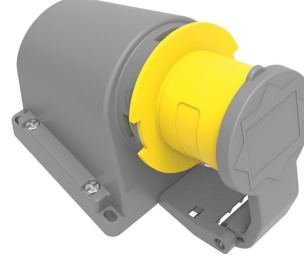

Ürün Kodu

**BC1-1303-2235****90° Eğik Duvar Fiş (Yaylı Kapaklı)**

Kategori: 3x16A (2P+E) 4h

**Teknik Özellikler**

AMPER	3/16A
KUTUP	2P+E
GERILIM	110V-150V
SAAT YÖNÜ	4h
HERTZ	50Hz - 60Hz
IP SINIFI	IP44
İLETKEN MALZEMESİ	MS 58
GÖVDE MALZEMESİ	Polyamid 6
GRAM	227
KUTU ADET	6
KOLI ADET	72