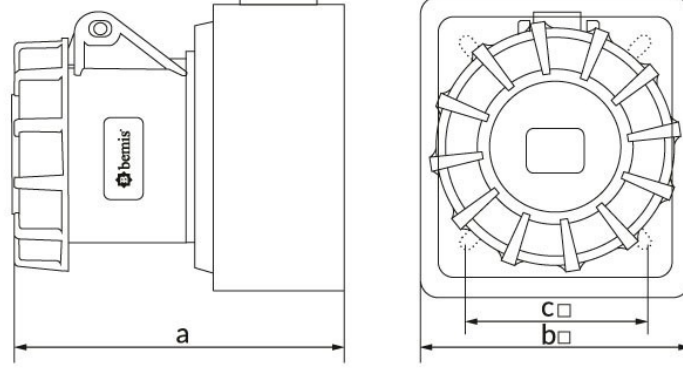

## المواصفات الفنية

3/16A	أمبير
3P	القطب
24 فولت	التوتر
50 هرتز - 60 هرتز	هيرتز
IP67	فئة IP
58 م	مادة موصلة
البولي أميد 6	مادة الهيكل
155	GRAM
4	عدد العلب
72	عدد الصناديق

## شهادات الجودة

**BC1-1103-7510****الرسم الفني**

Ölçüler / Dimensions (mm)		
a	113	e
b□	95	f
c□	55	g
d		h