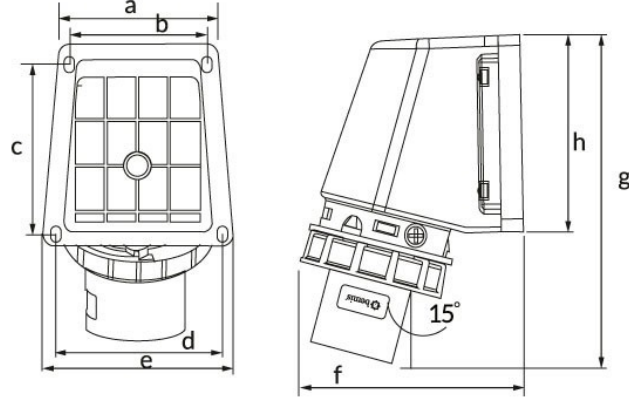

# BC1-1103-7236

قابس حائطي بزاوية 90 درجة

الفئة: 3 × 16 أمبير، 24 فولت (3 أقطاب)

## المواصفات الفنية

|                   |              |
|-------------------|--------------|
| 3/16A             | أمبير        |
| 3P                | القطب        |
| 24 فولت           | التوتر       |
| 50 هرتز - 60 هرتز | هيرتز        |
| IP67              | فئة IP       |
| 58 م              | مادة موصلة   |
| البولي أميد 6     | مادة الهيكل  |
| 222               | GRAM         |
| 3                 | عدد العلب    |
| 54                | عدد الصناديق |

## شهادات الجودة

**BC1-1103-7236****الرسم الفني**

| Ölçüler / Dimensions (mm) |    |   |     |
|---------------------------|----|---|-----|
| a                         | 78 | e | 87  |
| b                         | 64 | f | 102 |
| c                         | 76 | g | 150 |
| d                         | 78 | h | 87  |