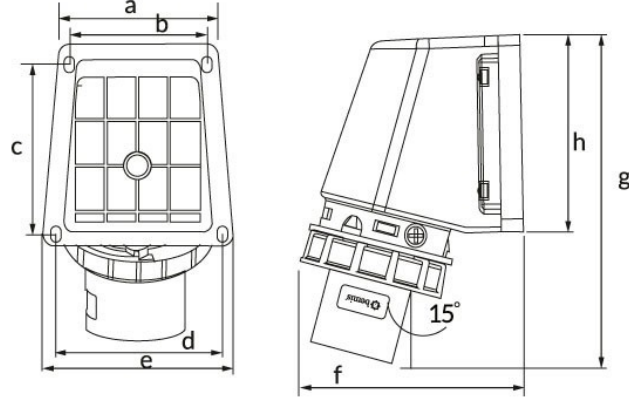

Ürün Kodu**BC1-1103-7236****90° Eğik Duvar Fiş**

Kategori: 3x16A 24V (3P)

Teknik Özellikler

AMPER	3/16A
KUTUP	3P
GERILIM	24V
HERTZ	50Hz - 60Hz
IP SINIFI	IP67
İLETKEN MALZEMESİ	MS 58
GÖVDE MALZEMESİ	Polyamid 6
GRAM	222
KUTU ADET	3
KOLI ADET	54

Kalite Belgeleri

BC1-1103-7236**Teknik Çizim**

Ölçüler / Dimensions (mm)			
a	78	e	87
b	64	f	102
c	76	g	150
d	78	h	87