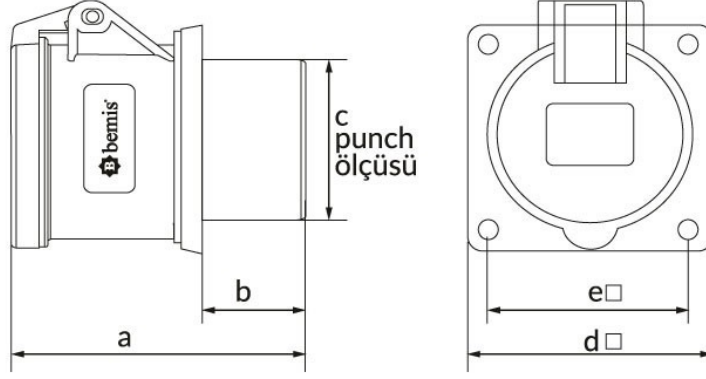

رمز المنتج

BC1-1103-2414

مقبس آلي (قطعة واحدة)

الفئة: 3 × 16 أمبير، 24 فولت (3 أقطاب)

المواصفات الفنية

3/16A	أمبير
3P	القطب
24 فولت	التوتر
50 هرتز - 60 هرتز	هيرتز
IP44	فئة IP
58 م	مادة موصلة
البولي أميد 6	مادة الهيكل
123	GRAM
20	عدد العلب
240	عدد الصناديق

شهادات الجودة

BC1-1103-2414**الرسم الفني**

Ölçüler / Dimensions (mm)			
a	68,5	e□	45
b	30	f	
c	50	g	
d□	55	h	