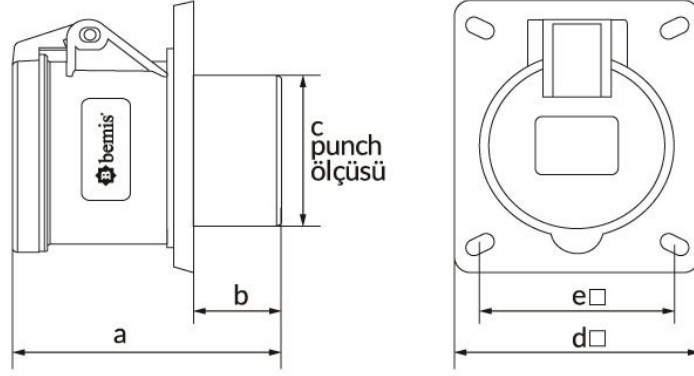

رمز المنتج

BC1-1103-2413

مقبس الآلة

الفئة: 3 × 16 أمبير، 24 فولت (3 أقطاب)

المواصفات الفنية

| | |
|-------------------|--------------|
| 3/16A | أمبير |
| 3P | القطب |
| 24 فولت | التوتر |
| 50 هرتز - 60 هرتز | هيرتز |
| IP44 | فئة IP |
| 58 م | مادة موصلة |
| البولي أميد 6 | مادة الهيكل |
| 155 | GRAM |
| 15 | عدد العلب |
| 180 | عدد الصناديق |

شهادات الجودة

BC1-1103-2413**الرسم الفني**

| Ölçüler / Dimensions (mm) | | | |
|---------------------------|------|----|----|
| a | 68,5 | e□ | 58 |
| b | 22 | f | |
| c | 40 | g | |
| d□ | 75 | h | |