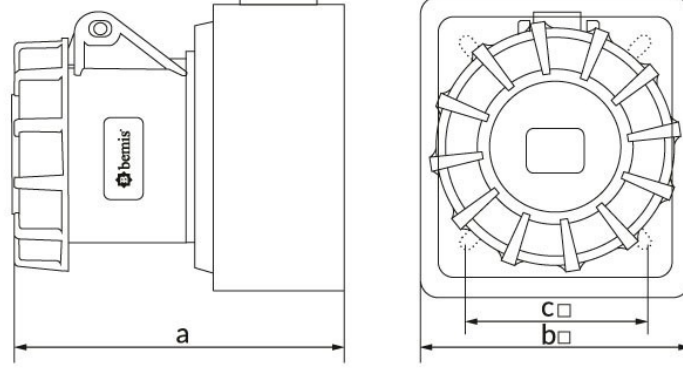

رمز المنتج

BC1-1102-7510

مقبس حائطي

الفئة: 2 × 16 أمبير، 24 فولت (ثنائي القطب)

المواصفات الفنية

2/16A	أمبير
2P	القطب
24 فولت	التوتر
50 هرتز - 60 هرتز	هيرتز
IP67	فئة IP
58 م	مادة موصلة
البولي أميد 6	مادة الهيكل
293	GRAM
4	عدد العلب
72	عدد الصناديق

شهادات الجودة

BC1-1102-7510**الرسم الفني**

Ölçüler / Dimensions (mm)		
a	113	e
b□	95	f
c□	55	g
d		h