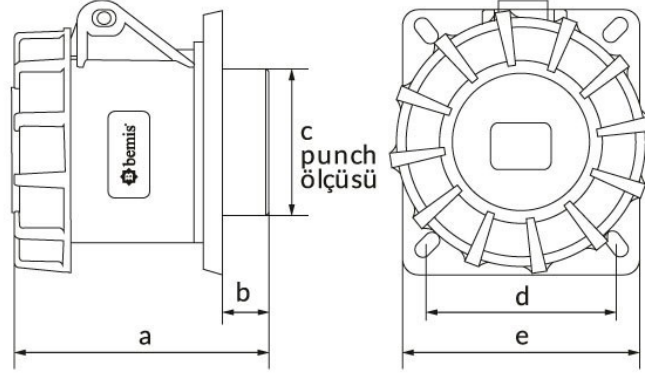

رمز المنتج

BC1-1102-7413

مقبس الآلة

الفئة: 2 × 16 أمبير، 24 فولت (ثنائي القطب)

المواصفات الفنية

2/16A	أمبير
2P	القطب
24 فولت	التوتر
50 هرتز - 60 هرتز	هيرتز
IP67	فئة IP
58 م	مادة موصلة
البولي أميد 6	مادة الهيكل
146	GRAM
8	عدد العلب
144	عدد الصناديق

شهادات الجودة

BC1-1102-7413**الرسم الفني**

Ölçüler / Dimensions (mm)			
a	77	e	75
b	22	f	
c	40	g	
d	58	h	