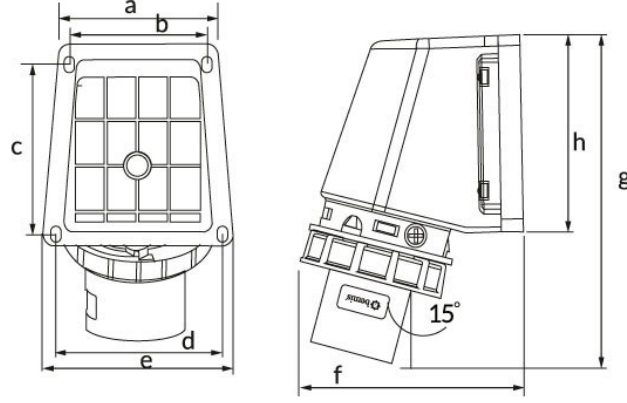

رمز المنتج

BC1-1102-7236

قابس حائطي بزاوية 90 درجة

الفئة: 2 × 16 أمبير، 24 فولت (ثنائي القطب)

المواصفات الفنية

2/16A	أمبير
2P	القطب
24 فولت	التوتر
50 هرتز - 60 هرتز	هيرتز
IP67	فئة IP
58 م	مادة موصلة
البولي أميد 6	مادة الهيكل
155	GRAM
3	عدد العلب
54	عدد الصناديق

شهادات الجودة

BC1-1102-7236**الرسم الفني**

Ölçüler / Dimensions (mm)			
a	78	e	87
b	64	f	102
c	76	g	150
d	78	h	87