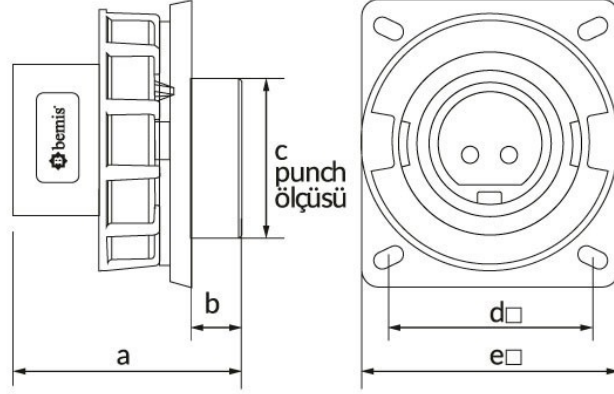

## بطاقة بيانات الماكينة

الفئة: 2 × 16 أمبير، 24 فولت (ثنائي القطب)

### المواصفات الفنية

2/16A	أمبير
2P	القطب
24 فولت	التوتر
50 هرتز - 60 هرتز	هيرتز
IP67	فئة IP
58 م	مادة موصلة
البولي أميد 6	مادة الهيكل
110	GRAM
8	عدد العلب
144	عدد الصناديق

### شهادات الجودة

**BC1-1102-7114****الرسم الفني**

Ölçüler / Dimensions (mm)			
a	61,5	e	75
b	24	f	
c	40	g	
d	58	h	