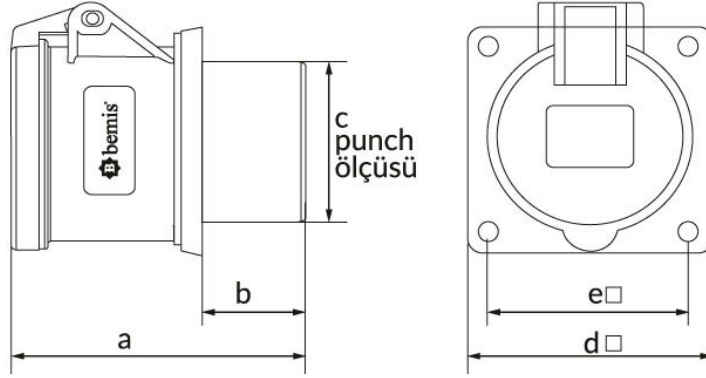

Ürün Kodu

BC1-1102-2414**Makine Priz (Tek Parça)**

Kategori: 2x16A 24V (2P)

**Teknik Özellikler**

AMPER	2/16A
KUTUP	2P
GERILIM	24V
HERTZ	50Hz - 60Hz
IP SINIFI	IP44
İLETKEN MALZEMESİ	MS 58
GÖVDE MALZEMESİ	Polyamid 6
GRAM	108
KUTU ADET	20
KOLI ADET	240

Kalite Belgeleri

BC1-1102-2414**Teknik Çizim**

Ölçüler / Dimensions (mm)			
a	68,5	e□	45
b	30	f	
c	50	g	
d□	55	h	