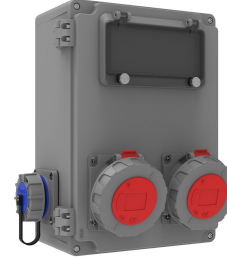

Ürün Kodu

BB4-7192-J210

Alüminyum Kombinasyon

Kategori: Alüminyum Kombinasyon

Teknik Özellikler

IP SINIFI	IP67
KUTU ADET	1
KOLI ADET	1
HAMMADDE	Alüminyum
PRIZ SEÇENEĞİ	Prizli

Priz Konfigürasyonu

	2 Adet Priz	2 Adet Priz
Amper	5/32A	1/16A
Volt	380V-450V	220V-250V
Kutup	3P+E+N	2P+E
Hertz	50Hz - 60Hz	50Hz - 60Hz

Kalite Belgeleri

BB4-7192-J210**Teknik Çizim**