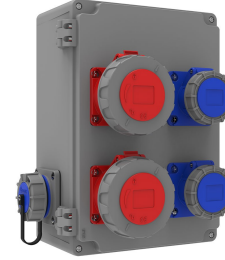

Ürün Kodu

**BB4-7192-8310****Alüminyum Kombinasyon**

Kategori: Alüminyum Kombinasyon

**Teknik Özellikler**

<b>IP SINIFI</b>	IP44
<b>KUTU ADET</b>	1
<b>KOLI ADET</b>	1
<b>HAMMADDE</b>	Alüminyum
<b>PRIZ SEÇENEĞİ</b>	Prizli

**Priz Konfigürasyonu**

	2 Adet Priz	2 Adet Priz	2 Adet Priz
<b>Amper</b>	1/16A	3/16A	5/32A
<b>Volt</b>	220V-250V	220V-250V	380V-450V
<b>Kutup</b>	2P+E	2P+E	3P+E+N
<b>Hertz</b>	50Hz - 60Hz	50Hz - 60Hz	50Hz - 60Hz