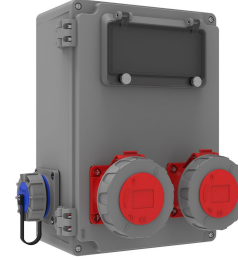

Ürün Kodu

BB4-7192-8210**Alüminyum Kombinasyon**

Kategori: Alüminyum Kombinasyon

Teknik Özellikler

IP SINIFI	IP67
KUTU ADET	1
KOLI ADET	1
HAMMADDE	Alüminyum
PRIZ SEÇENEĞİ	Prizli

Priz Konfigürasyonu

	2 Adet Priz	2 Adet Priz
Amper	5/32A	1/16A
Volt	380V-450V	220V-250V
Kutup	3P+E+N	2P+E
Hertz	50Hz - 60Hz	50Hz - 60Hz

Kalite Belgeleri

BB4-7192-8210**Teknik Çizim**