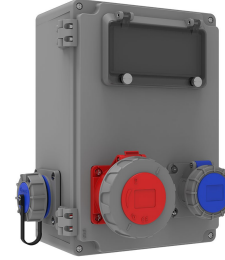

Ürün Kodu

BB4-7191-8321**Alüminyum Kombinasyon**

Kategori: Alüminyum Kombinasyon

Teknik Özellikler

| | |
|----------------------|-----------|
| IP SINIFI | IP67 |
| KUTU ADET | 1 |
| KOLI ADET | 1 |
| HAMMADDE | Alüminyum |
| PRIZ SEÇENEĞİ | Prizli |

Priz Konfigürasyonu

| | 1 Adet Priz | 1 Adet Priz | 2 Adet Priz |
|--------------|-------------|-------------|-------------|
| Amper | 5/32A | 3/16A | 1/16A |
| Volt | 380V-450V | 220V-250V | 220V-250V |
| Kutup | 3P+E+N | 2P+E | 2P+E |
| Hertz | 50Hz - 60Hz | 50Hz - 60Hz | 50Hz - 60Hz |