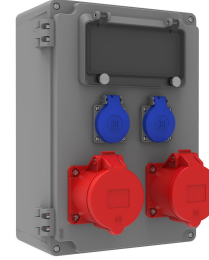

Ürün Kodu

BB4-2192-8210**Alüminyum Kombinasyon**

Kategori: Alüminyum Kombinasyon

Teknik Özellikler

IP SINIFI	IP44
KUTU ADET	1
KOLI ADET	1
HAMMADDE	Alüminyum
PRIZ SEÇENEĞİ	Prizli

Priz Konfigürasyonu

	2 Adet Priz	2 Adet Priz
Amper	5/32A	1/16A
Volt	380V-450V	220V-250V
Kutup	3P+E+N	2P+E
Hertz	50Hz - 60Hz	50Hz - 60Hz