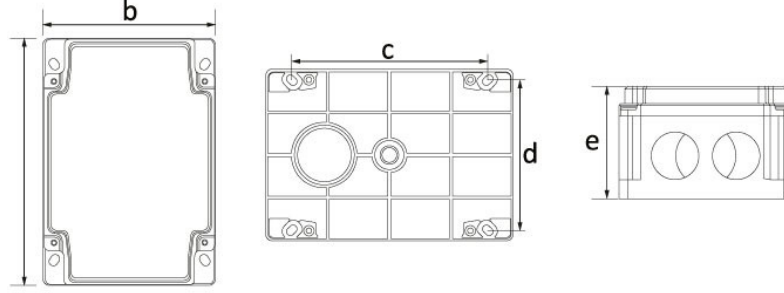

رمز المنتج

BB1-0921-0023

الفئة: البلاستيك المصنوع

المواصفات الفنية

| | |
|----------------------|--------------|
| IP44 | فئة IP |
| 1 | عدد العلب |
| 40 | عدد الصناديق |
| الهالوجين من خال ABS | المواد الخام |
| غطاء لولبي شفاف | نوع الغلاف |

شهادات الجودة

BB1-0921-0023**الرسم الفني**

| Ölçüler / Dimensions (mm) | | | |
|---------------------------|-----|---|----|
| a | 170 | e | 77 |
| b | 118 | f | |
| c | 135 | g | |
| d | 103 | h | |