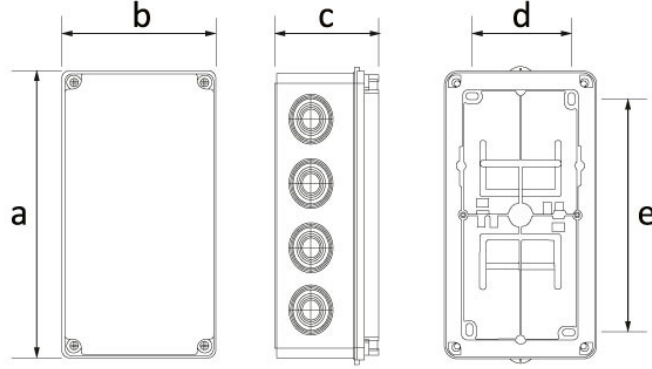

رمز المنتج

**BB1-0631-0063****صندوق بلاستيكي  
(120×224×140)**

الفئة: البلاستيك المصنوع

**المواصفات الفنية**

|      |                           |
|------|---------------------------|
| IP44 | فئة IP                    |
| 1    | عدد العلب                 |
| 30   | عدد الصناديق              |
|      | المواد الخام من خال ABS   |
|      | نوع الغلاف: بولي غير شفاف |

**شهادات الجودة**

**BB1-0631-0063****الرسم الفني**

| Ölçüler / Dimensions (mm) |      |   |     |
|---------------------------|------|---|-----|
| a                         | 232  | e | 185 |
| b                         | 124  | f |     |
| c                         | 148  | g |     |
| d                         | 78,5 | h |     |