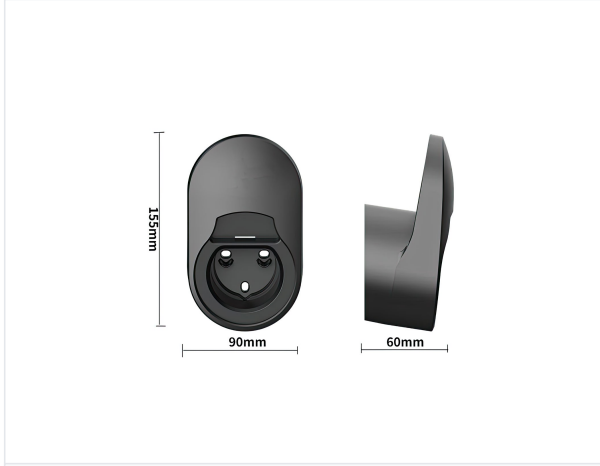

رمز المنتج

**BAK-8200-0000**

حامل المقبس

الفئة: الإكسسوارات

المواصفات الفنية

1	عدد العلب
1	عدد الصناديق

شهادات الجودة