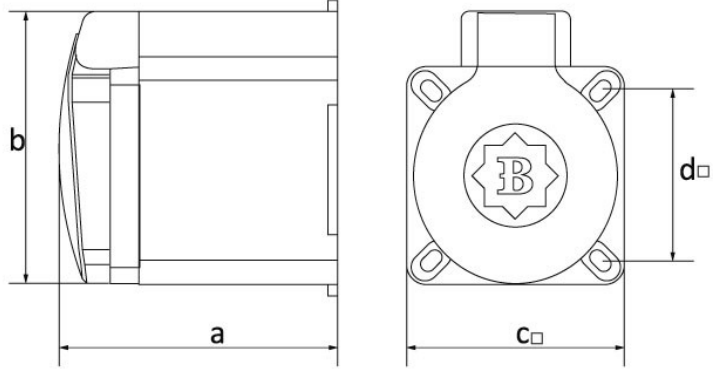

Ürün Kodu

BY8-1402-3510**Duvar Kasalı P. Priz**

Kategori: 1x16A (2P+E) Plastik

**Teknik Özellikler**

AMPER	1/16A
KUTUP	2P+E
GERILIM	220V-250V
IP SINIFI	IP44
İLETKEN MALZEMESİ	MS 58
GÖVDE MALZEMESİ	Polyamid 6
KUTU ADET	12
KOLI ADET	216

Kalite Belgeleri

BY8-1402-3510**Teknik Çizim**

Ölçüler / Dimensions (mm)		
a	63	e
b	64	f
c	51	g
d	40	h