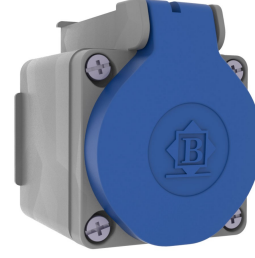

Ürün Kodu

BY8-1402-3510**Duvar Kasalı P. Priz**

Kategori: 1x16A (2P+E) Plastik

**Teknik Özellikler**

AMPER	1/16A
KUTUP	2P+E
GERILIM	220V-250V
IP SINIFI	IP44
İLETKEN MALZEMESİ	MS 58
GÖVDE MALZEMESİ	Polyamid 6
KUTU ADET	12
KOLI ADET	216