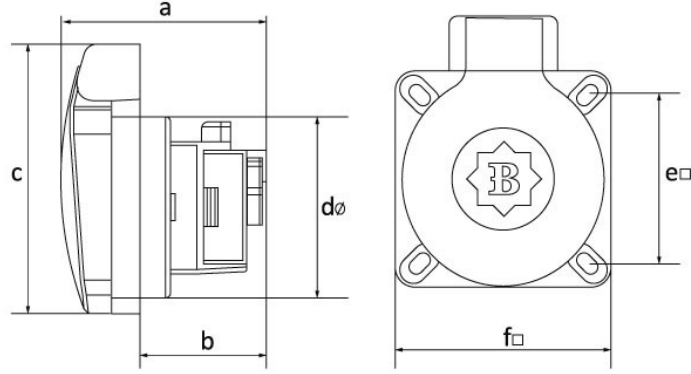

**Ürün Kodu****BY8-1402-2705****Pano Priz (Fransız - Yatay Giri )**

Kategori: 1x16A (2P+E) Plastik

**Teknik Özellikler**

AMPER	1/16A
KUTUP	2P+E
GER L M	220V-250V
IP SINIFI	IP44
LETKEN MALZEMES	MS 58
GÖVDE MALZEMES	Polyamid 6
KUTU ADET	30
KOL ADET	540
RENK	Mavi

**Kalite Belgeleri**

**BY8-1402-2705****Teknik Çizim**

Ölçüler / Dimensions (mm)			
a	49	e	39
b	30	f	50
c	64	g	
dø	43	h	