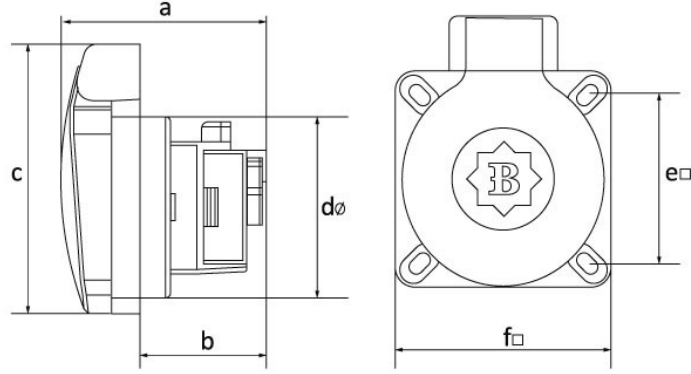

Ürün Kodu

BY8-1402-2700**Pano Priz (Yatay Giri)**

Kategori: 1x16A (2P+E) Plastik

Teknik Özellikler

AMPER	1/16A
KUTUP	2P+E
GER L M	220V-250V
IP SINIFI	IP44
LETKEN MALZEMES	MS 58
GÖVDE MALZEMES	Polyamid 6
KUTU ADET	30
KOL ADET	540
RENK	Mavi

Kalite Belgeleri

BY8-1402-2700**Teknik Çizim**

Ölçüler / Dimensions (mm)			
a	49	e	39
b	30	f	50
c	64	g	
dø	43	h	