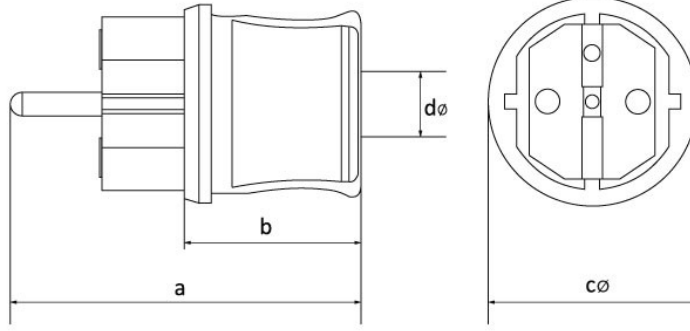

Ürün Kodu

BY5-1402-2011**Düz Fi (Gri)**

Kategori: 1x16A (2P+E) Plastik

Teknik Özellikler

AMPER	1/16A
KUTUP	2P+E
GER L M	220V-250V
IP SINIFI	IP44
LETKEN MALZEMES	MS 58
GÖVDE MALZEMES	Polyamid 6
KUTU ADET	35
KOL ADET	630
RENK	Gri

Kalite Belgeleri

BY5-1402-2011**Teknik Çizim**

Ölçüler / Dimensions (mm)			
a	72	e	
b	55	f	
cø	42	g	
dø	7	h	