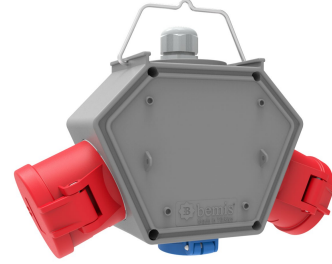

Ürün Kodu

**BX1-0441-0000****Polybox**

Kategori: Polybox

**Teknik Özellikler**

IP SINIFI	IP44
LETKEN MALZEMES	MS 58
GÖVDE MALZEMES	Polyamid 6
KUTU ADET	1
KOL ADET	6
PR Z SEÇENE	Prizli
BA LANTI TÜRÜ	Ba lantılı

**Priz Konfigürasyonu**

	2 Adet Priz	1 Adet Priz
Amper	5/16A	1/16A
Volt	380V-450V	220V-250V
Kutup	3P+E+N	2P+E
Hertz	50Hz - 60Hz	50Hz - 60Hz

**Kalite Belgeleri**

**BX1-0441-0000****Teknik Çizim**

Ölçüler / Dimensions (mm) x			
a	188	3/4/5 - 16A Priz / Socket	46
b	148	3/4/5 - 32A Priz / Socket	57
c	86	3/4/5 - 32A Fiş / Plug	46
d	18	3'lü Hava Çıkışı / Air Outlet	90