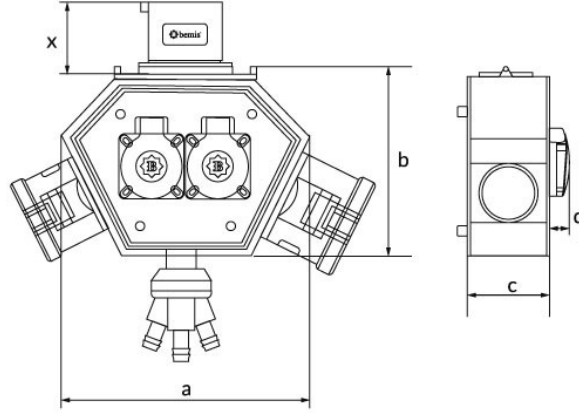

Ürün Kodu

**BX1-0441-0000****Polybox**

Kategori: Polybox

**Teknik Özellikler**

IP SINIFI	IP44
LETKEN MALZEMES	MS 58
GÖVDE MALZEMES	Polyamid 6
KUTU ADET	1
KOL ADET	6
PR Z SEÇENE	Prizli
BA LANTI TÜRÜ	Ba lantılı

**Priz Konfigürasyonu**

	2 Adet Priz	1 Adet Priz
Amper	5/16A	1/16A
Volt	380V-450V	220V-250V
Kutup	3P+E+N	2P+E
Hertz	50Hz - 60Hz	50Hz - 60Hz

**Kalite Belgeleri**

**BX1-0441-0000****Teknik Çizim**

Ölçüler / Dimensions (mm) x			
a	188	3/4/5 - 16A Priz / Socket	46
b	148	3/4/5 - 32A Priz / Socket	57
c	86	3/4/5 - 32A Fiş / Plug	46
d	18	3'lü Hava Çıkışı / Air Outlet	90