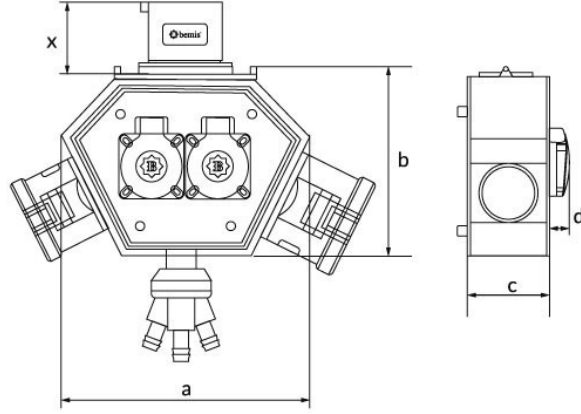

Ürün Kodu

BX1-0222-0000**Polybox**

Kategori: Polybox

Teknik Özellikler

IP SINIFI	IP44
İLETKEN MALZEMESİ	MS 58
GÖVDE MALZEMESİ	Polyamid 6
GRAM	155
KUTU ADET	1
KOLI ADET	6
PRİZ SEÇENEĞİ	Prizli
BAĞLANTI TÜRÜ	Bağlantılı

Priz Konfigürasyonu

	3 Adet Priz
Amper	3/16A
Volt	220V-250V
Kutup	2P+E
Hertz	50Hz - 60Hz

Kalite Belgeleri

BX1-0222-0000**Teknik Çizim**

Ölçüler / Dimensions (mm) x			
a	188	3/4/5 - 16A Priz / Socket	46
b	148	3/4/5 - 32A Priz / Socket	57
c	86	3/4/5 - 32A Fiş / Plug	46
d	18	3'lü Hava Çıkışı / Air Outlet	90