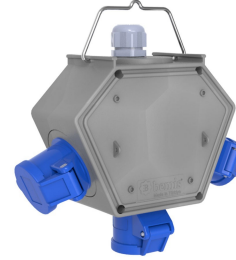

Ürün Kodu

BX1-0222-0000**Polybox**

Kategori: Polybox

Teknik Özellikler

IP SINIFI	IP44
İLETKEN MALZEMESİ	MS 58
GÖVDE MALZEMESİ	Polyamid 6
GRAM	155
KUTU ADET	1
KOLI ADET	6
PRİZ SEÇENEĞİ	Prizli
BAĞLANTI TÜRÜ	Bağlantılı

Priz Konfigürasyonu

	3 Adet Priz
Amper	3/16A
Volt	220V-250V
Kutup	2P+E
Hertz	50Hz - 60Hz

Kalite Belgeleri

BX1-0222-0000**Teknik Çizim**

Ölçüler / Dimensions (mm) x			
a	188	3/4/5 - 16A Priz / Socket	46
b	148	3/4/5 - 32A Priz / Socket	57
c	86	3/4/5 - 32A Fiş / Plug	46
d	18	3'lü Hava Çıkışı / Air Outlet	90