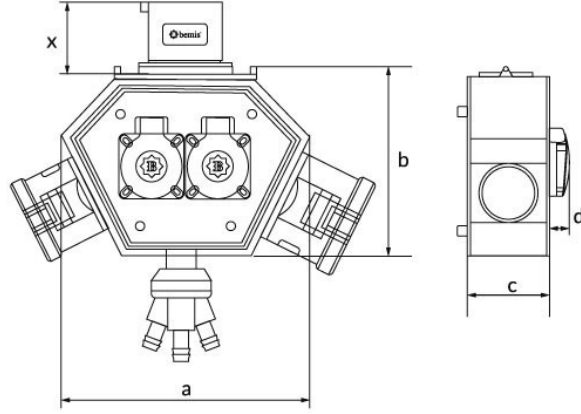

Ürün Kodu

BX1-0220-2113**Polybox**

Kategori: Polybox

**Teknik Özellikler**

IP SINIFI	IP44
İLETKEN MALZEMESİ	MS 58
GÖVDE MALZEMESİ	Polyamid 6
GRAM	155
KUTU ADET	1
KOLI ADET	6
PRIZ SEÇENEĞİ	Prizli
BAĞLANTI TÜRÜ	Bağlantılı
HAVA ÇIKIŞI	3 Adet

Priz Konfigürasyonu

	2 Adet Priz	2 Adet Priz
Amper	3/16A	1/16A
Volt	220V-250V	220V-250V
Kutup	2P+E	2P+E
Hertz	50Hz - 60Hz	50Hz - 60Hz

Kalite Belgeleri

BX1-0220-2113**Teknik Çizim**

Ölçüler / Dimensions (mm) x			
a	188	3/4/5 - 16A Priz / Socket	46
b	148	3/4/5 - 32A Priz / Socket	57
c	86	3/4/5 - 32A Fiş / Plug	46
d	18	3'lü Hava Çıkışı / Air Outlet	90