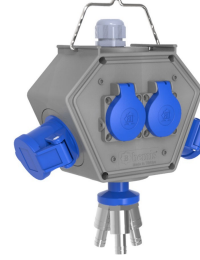

Ürün Kodu

BX1-0220-2113**Polybox**

Kategori: Polybox

**Teknik Özellikler**

IP SINIFI	IP44
İLETKEN MALZEMESİ	MS 58
GÖVDE MALZEMESİ	Polyamid 6
GRAM	155
KUTU ADET	1
KOLI ADET	6
PRIZ SEÇENEĞİ	Prizli
BAĞLANTI TÜRÜ	Bağlantılı
HAVA ÇIKIŞI	3 Adet

Priz Konfigürasyonu

	2 Adet Priz	2 Adet Priz
Amper	3/16A	1/16A
Volt	220V-250V	220V-250V
Kutup	2P+E	2P+E
Hertz	50Hz - 60Hz	50Hz - 60Hz

Kalite Belgeleri

BX1-0220-2113**Teknik Çizim**

Ölçüler / Dimensions (mm) x			
a	188	3/4/5 - 16A Priz / Socket	46
b	148	3/4/5 - 32A Priz / Socket	57
c	86	3/4/5 - 32A Fiş / Plug	46
d	18	3'lü Hava Çıkışı / Air Outlet	90