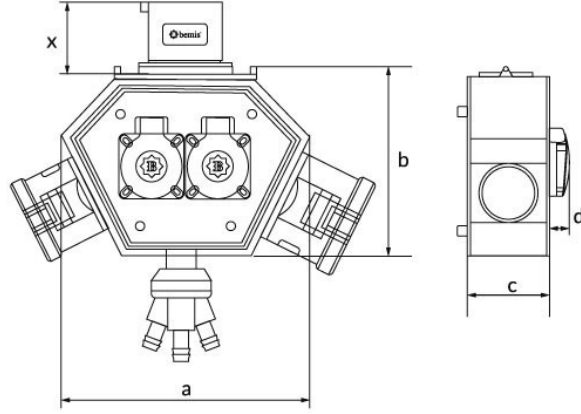

Ürün Kodu**BX1-0000-0000****Polybox**

Kategori: Polybox

**Teknik Özellikler**

IP SINIFI	IP44
GÖVDE MALZEMESİ	Polyamid 6
GRAM	155
KUTU ADET	1
KOLI ADET	6
PRIZ SEÇENEĞİ	Prizsiz
BAĞLANTI TÜRÜ	Bağlantısız

Kalite Belgeleri

BX1-0000-0000**Teknik Çizim**

Ölçüler / Dimensions (mm) x			
a	188	3/4/5 - 16A Priz / Socket	46
b	148	3/4/5 - 32A Priz / Socket	57
c	86	3/4/5 - 32A Fiş / Plug	46
d	18	3'lü Hava Çıkışı / Air Outlet	90