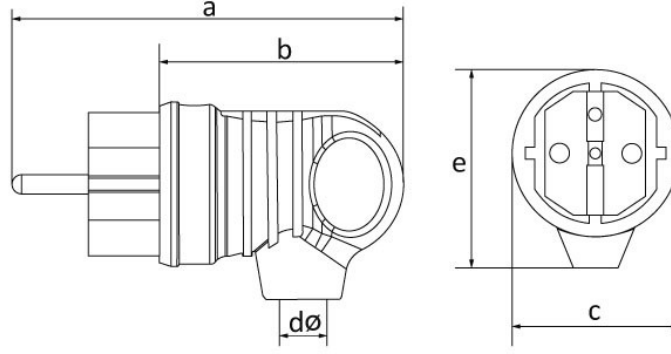

Ürün Kodu

**BV6-1402-2021****Kulplu Eğik Fiş (Kırmızı)**

Kategori: 1x16A (2P+E) Kauçuk

**Teknik Özellikler**

AMPER	1/16A
KUTUP	2P+E
GERILIM	220V-250V
IP SINIFI	IP44
İLETKEN MALZEMESİ	MS 58
GÖVDE MALZEMESİ	Kauçuk
KUTU ADET	20
KOLI ADET	360
RENK	Kırmızı

**Kalite Belgeleri**

**BV6-1402-2021****Teknik Çizim**

Ölçüler / Dimensions (mm)			
a	100	e	52
b	63	f	
c	42	g	
dø	7	h	