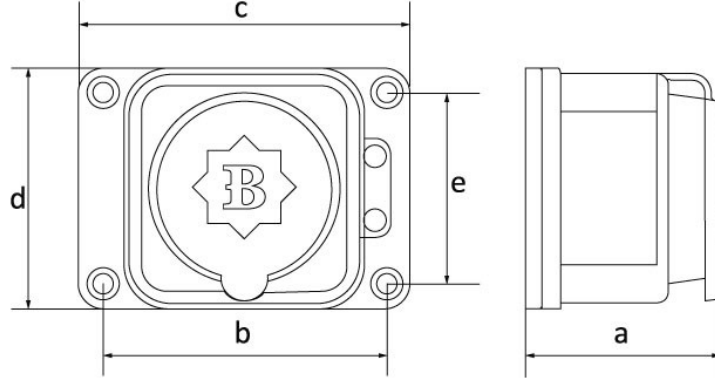

Ürün Kodu

BV3-1402-3511**Duvar Priz (Sarı)**

Kategori: 1x16A (2P+E) Kauçuk

**Teknik Özellikler**

AMPER	1/16A
KUTUP	2P+E
GERILIM	220V-250V
IP SINIFI	IP54
İLETKEN MALZEMESİ	MS 58
GÖVDE MALZEMESİ	Kauçuk
KUTU ADET	12
KOLI ADET	216
RENK	Sarı

Kalite Belgeleri

BV3-1402-3511**Teknik Çizim**

Ölçüler / Dimensions (mm)			
a	52	e	50
b	64	f	
c	87	g	
d	63	h	