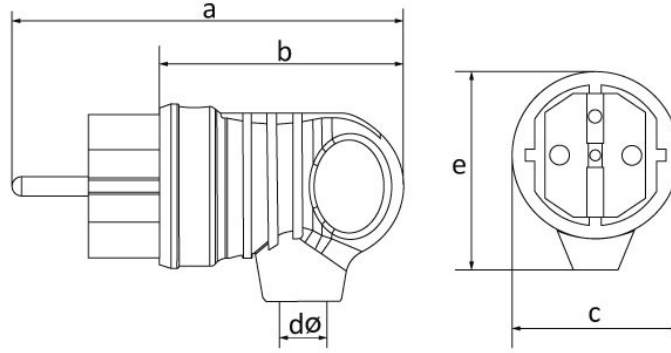

Ürün Kodu

**BV3-1402-2021****Kulplu E ik Fi (Sarı)**

Kategori: 1x16A (2P+E) Kauçuk

**Teknik Özellikler**

AMPER	1/16A
KUTUP	2P+E
GER L M	220V-250V
IP SINIFI	IP44
LETKEN MALZEMES	MS 58
GÖVDE MALZEMES	Kauçuk
KUTU ADET	20
KOL ADET	360
RENK	Sarı

**Kalite Belgeleri**

**BV3-1402-2021****Teknik Çizim**

Ölçüler / Dimensions (mm)			
a	100	e	52
b	63	f	
c	42	g	
dø	7	h	