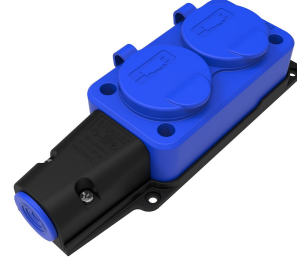

Ürün Kodu

BV2-1402-3612**kili Grup Priz (Mavi)**

Kategori: 1x16A (2P+E) Kauçuk

**Teknik Özellikler**

AMPER	1/16A
KUTUP	2P+E
GER L M	220V-250V
IP SINIFI	IP54
LETKEN MALZEMES	MS 58
GÖVDE MALZEMES	Kauçuk
KUTU ADET	8
KOL ADET	144
RENK	Mavi