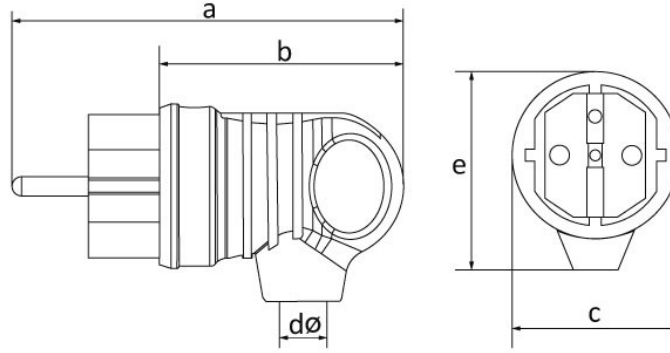

Ürün Kodu

**BV1-1402-2021****Kulplu E ik Fi (Ye il)**

Kategori: 1x16A (2P+E) Kauçuk

**Teknik Özellikler**

AMPER	1/16A
KUTUP	2P+E
GERILIM	220V-250V
IP SINIFI	IP44
LETKEN MALZEMESİ	MS 58
GÖVDE MALZEMESİ	Kauçuk
KUTU ADET	20
KOLI ADET	360
RENK	Ye il

**Kalite Belgeleri**

**BV1-1402-2021****Teknik Çizim**

Ölçüler / Dimensions (mm)			
a	100	e	52
b	63	f	
c	42	g	
dø	7	h	