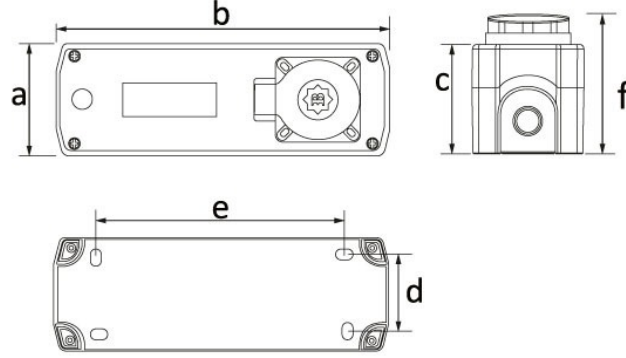

Ürün Kodu

**BT3-4060-0002****1/16A. 220V. Prizli Sinyalli  
Sigorta Kutusu**

Kategori: Plastik Buton

**Teknik Özellikler**

IP SINIFI	IP44
KUTU ADET	6
KOLI ADET	72
HAMMADDE	ABS

**Kalite Belgeleri**

**BT3-4060-0002****Teknik Çizim**

Ölçüler / Dimensions (mm)			
a	68,5	e	163
b	202	f	85,5
c	66,5	g	
d	55	h	