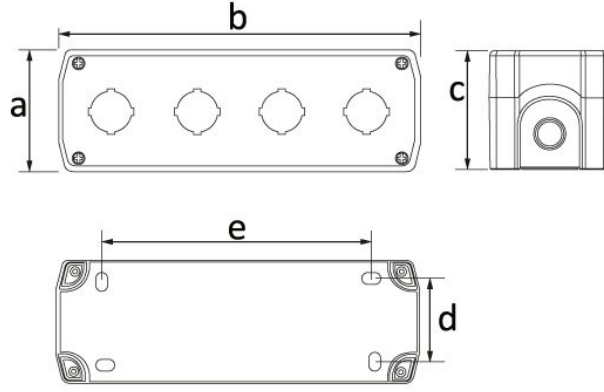

Ürün Kodu**BT3-4000-0006****Dörtlü Buton Kutusu**

Kategori: Plastik Buton

**Teknik Özellikler**

| | |
|-----------|------|
| IP SINIFI | IP67 |
| KUTU ADET | 6 |
| KOLI ADET | 72 |
| HAMMADDE | ABS |

Kalite Belgeleri

BT3-4000-0006**Teknik Çizim**

| Ölçüler / Dimensions (mm) | | | |
|---------------------------|------|---|-----|
| a | 68,5 | e | 163 |
| b | 202 | f | |
| c | 66,5 | g | |
| d | 55 | h | |