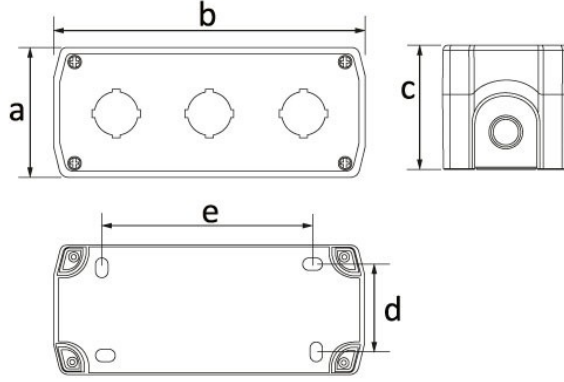

Ürün Kodu**BT3-3000-0002****Üçlü Buton Kutusu**

Kategori: Plastik Buton

**Teknik Özellikler**

IP SINIFI	IP44
KUTU ADET	8
KOLI ADET	96
HAMMADDE	ABS

Kalite Belgeleri

BT3-3000-0002**Teknik Çizim**

Ölçüler / Dimensions (mm)			
a	68,5	e	125
b	164	f	
c	66,5	g	
d	55	h	