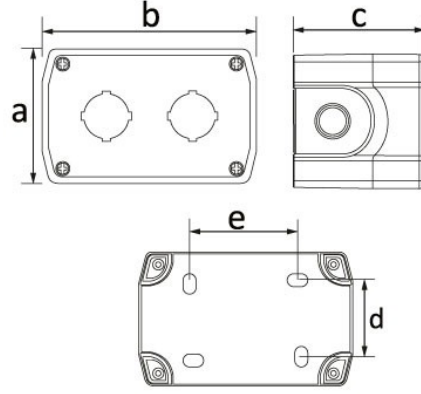

Ürün Kodu**BT3-2000-0006****İkili Buton Kutusu**

Kategori: Plastik Buton

**Teknik Özellikler**

IP SINIFI	IP67
KUTU ADET	12
KOLI ADET	144
HAMMADDE	ABS

Kalite Belgeleri

BT3-2000-0006**Teknik Çizim**

Ölçüler / Dimensions (mm)			
a	68,5	e	69
b	108,5	f	
c	66,5	g	
d	55	h	