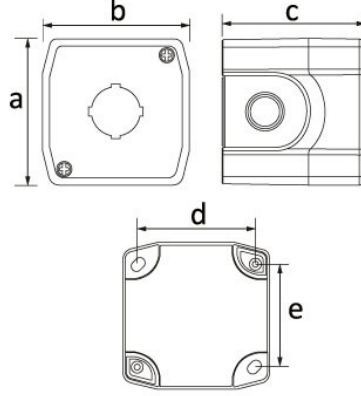

**Ürün Kodu****BT3-1011-0006****Acil Stop Buton Kutusu**

Kategori: Plastik Buton

**Teknik Özellikler**

IP SINIFI	IP67
KUTU ADET	16
KOLI ADET	192
HAMMADDE	ABS
RENK	Sarı

**Kalite Belgeleri**

**BT3-1011-0006****Teknik Çizim**

Ölçüler / Dimensions (mm)			
a	68,5	e	54
b	68,5	f	
c	66,5	g	
d	48	h	