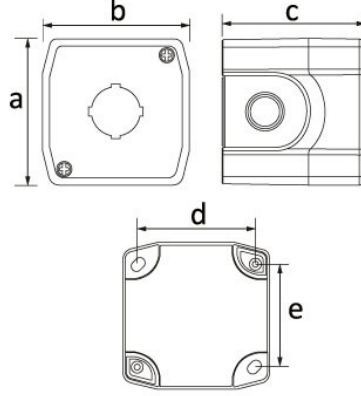

Ürün Kodu**BT3-1000-0006****Tekli Buton Kutusu**

Kategori: Plastik Buton

**Teknik Özellikler**

IP SINIFI	IP67
KUTU ADET	16
KOLI ADET	192
HAMMADDE	ABS

Kalite Belgeleri

BT3-1000-0006**Teknik Çizim**

Ölçüler / Dimensions (mm)			
a	68,5	e	54
b	68,5	f	
c	66,5	g	
d	48	h	