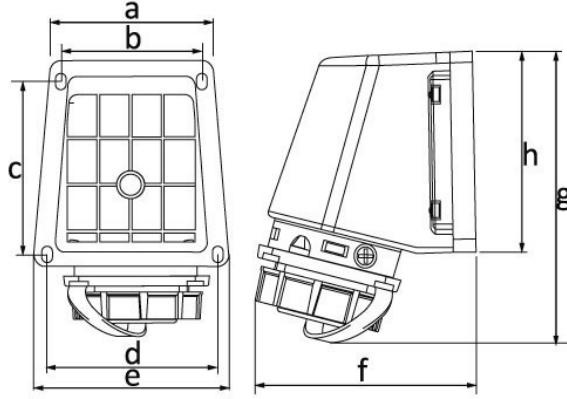

## 90° Eğik Duvar Priz

Kategori: 1x16A (2P+E) Plastik

### Kalite Belgeleri

**BS1-1402-7535****Teknik Çizim**

Ölçüler / Dimensions (mm)			
a	78	e	87
b	64	f	102
c	76	g	150
d	78	h	87