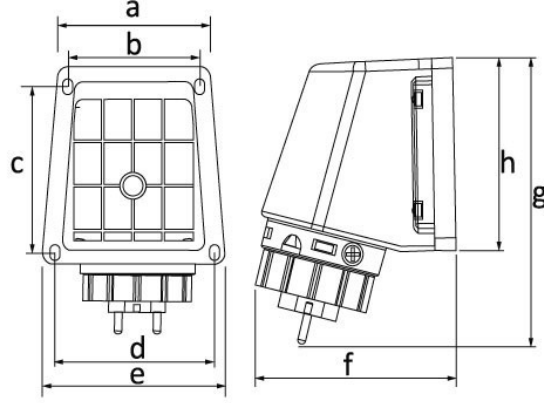

Ürün Kodu

BS1-1402-7236**90° Eğik Duvar Fiş**

Kategori: 1x16A (2P+E) Plastik

**Teknik Özellikler**

AMPER	1/16A
KUTUP	2P+E
GERILIM	220V-250V
HERTZ	50Hz - 60Hz
IP SINIFI	IP68
İLETKEN MALZEMESİ	MS 58
GÖVDE MALZEMESİ	Polyamid 6
GRAM	230
KUTU ADET	3
KOLI ADET	54

Kalite Belgeleri

BS1-1402-7236**Teknik Çizim**

Ölçüler / Dimensions (mm)

a	78	e	87
b	64	f	102
c	76	g	150
d	78	h	87