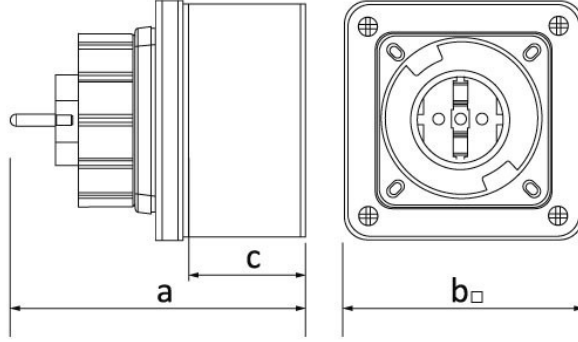

Ürün Kodu

**BS1-1402-7210****Duvar Fiş**

Kategori: 1x16A (2P+E) Plastik

**Teknik Özellikler**

AMPER	1/16A
KUTUP	2P+E
GERILIM	220V-250V
HERTZ	50Hz - 60Hz
IP SINIFI	IP68
İLETKEN MALZEMESİ	MS 58
GÖVDE MALZEMESİ	Polyamid 6
GRAM	185
KUTU ADET	6
KOLI ADET	72

**Kalite Belgeleri**

**BS1-1402-7210****Teknik Çizim**

Ölçüler / Dimensions (mm)			
a	120	e	
b <sub>□</sub>	95	f	
c	60	g	
d		h	