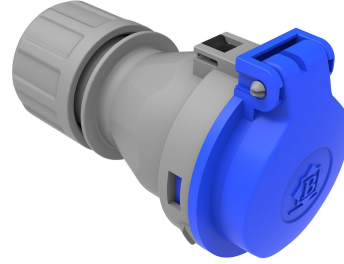

Ürün Kodu

BP1-1402-2311**Uzatma Priz (Yaylı Kapaklı)**

Kategori: 1x16A (2P+E) Plastik

**Teknik Özellikler**

AMPER	1/16A
KUTUP	2P+E
GERILIM	220V-250V
HERTZ	50Hz - 60Hz
IP SINIFI	IP44
İLETKEN MALZEMESİ	MS 58
GÖVDE MALZEMESİ	Polyamid 6
GRAM	111
KUTU ADET	10
KOLI ADET	180

Kalite Belgeleri

BP1-1402-2311**Teknik Çizim**