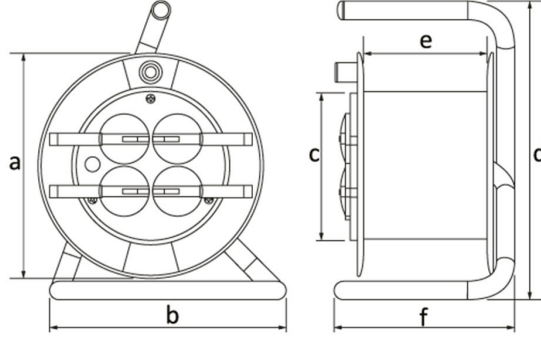

Ürün Kodu**BM9K3103-0000****Plastik Makara**

Kategori: Plastik Makara

**Teknik Özellikler**

IP SINIFI	IP44
GÖVDE MALZEMESİ	Polipropilen (PP)
KUTU ADET	1
KOLI ADET	1
PRIZ SEÇENEĞİ	Prizli
KABLO SEÇENEĞİ	50m. Kablolu
KABLO CINSİ	3x1,5mm

Priz Konfigürasyonu

	4 Adet Priz
Amper	1/16A
Volt	220V-250V
Kutup	2P+E
Hertz	50Hz - 60Hz

Kalite Belgeleri

BM9K3103-0000**Teknik Çizim**

Ölçüler / Dimensions (mm)			
a	290	e	95
b	268	f	175
c	116	g	
d	82	h	