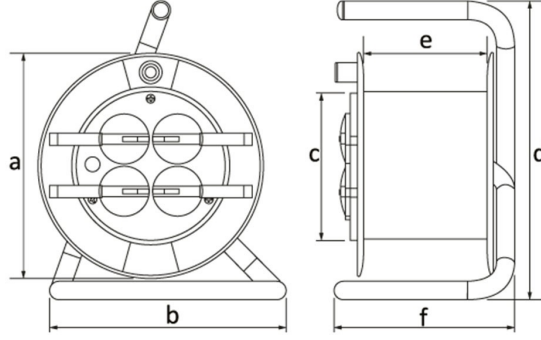

Ürün Kodu

**BM9-3305-0000****Plastik Makara**

Kategori: Plastik Makara

**Teknik Özellikler**

IP SINIFI	IP44
GÖVDE MALZEMESİ	Polipropilen (PP)
KUTU ADET	1
KOLI ADET	1
PRIZ SEÇENEĞİ	Prizli
KABLO SEÇENEĞİ	Kablosuz
KABLO KAPASİTESİ	50m. Kablo Kapasiteli
KABLO CINSİ	3x1,5mm

**Priz Konfigürasyonu**

	<b>3 Adet Priz</b>
Amper	1/16A
Volt	220V-250V
Kutup	2P+E
Hertz	50Hz - 60Hz

**Kalite Belgeleri**

**BM9-3305-0000****Teknik Çizim**

Ölçüler / Dimensions (mm)			
a	290	e	95
b	268	f	175
c	116	g	
d	82	h	