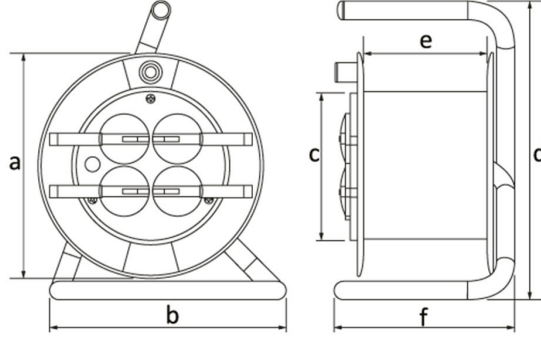

Ürün Kodu

BM8K2104-0000**Plastik Makara (Termal Sigortalı)**

Kategori: Plastik Makara

**Teknik Özellikler**

IP SINIFI	IP44
GÖVDE MALZEMESİ	Polipropilen (PP)
KUTU ADET	1
KOLI ADET	1
PRIZ SEÇENEĞİ	Prizli
KABLO SEÇENEĞİ	25m. Kablolu
KABLO KAPASİTESİ	25m. Kablo Kapasiteli
KABLO CINSİ	3x1,5mm

Priz Konfigürasyonu

	4 Adet Priz
Amper	1/16A
Volt	220V-250V
Kutup	2P+E
Hertz	50Hz - 60Hz

Kalite Belgeleri

BM8K2104-0000**Teknik Çizim**

Ölçüler / Dimensions (mm)			
a	240	e	93
b	235	f	190
c	110	g	
d	345	h	