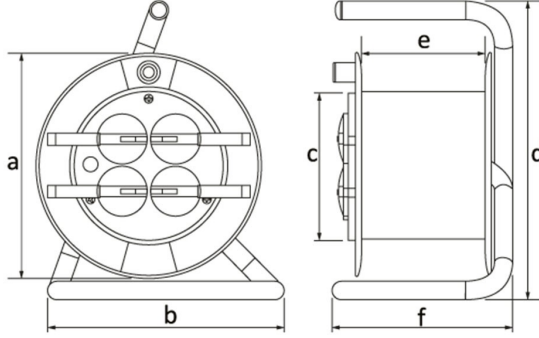

Ürün Kodu

**BM8K2103-0000****Plastik Makara**

Kategori: Plastik Makara

**Teknik Özellikler**

IP SINIFI	IP44
GÖVDE MALZEMESİ	Polipropilen (PP)
KUTU ADET	1
KOLI ADET	1
PRIZ SEÇENEĞİ	Prizli
KABLO SEÇENEĞİ	25m. Kablolu
KABLO KAPASİTESİ	25m. Kablo Kapasiteli
KABLO CINSİ	3x1,5mm

**Priz Konfigürasyonu**

	<b>4 Adet Priz</b>
Amper	1/16A
Volt	220V-250V
Kutup	2P+E
Hertz	50Hz - 60Hz

**Kalite Belgeleri**

**BM8K2103-0000****Teknik Çizim**

Ölçüler / Dimensions (mm)			
a	240	e	93
b	235	f	190
c	110	g	
d	345	h	