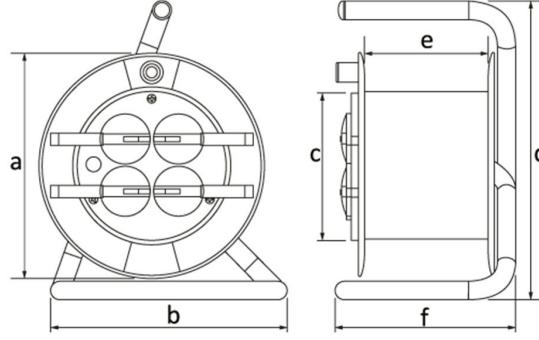

Ürün Kodu

BM8-2103-0000**Plastik Makara**

Kategori: Plastik Makara

Teknik Özellikler

IP SINIFI	IP44
GÖVDE MALZEMES	Polipropilen (PP)
KUTU ADET	1
KOL ADET	1
PR Z SEÇENE	Prizli
KABLO SEÇENE	Kablosuz
KABLO KAPAS TES	25m. Kablo Kapasiteli
KABLO C NS	3x1,5mm

Priz Konfigürasyonu

	4 Adet Priz
Amper	1/16A
Volt	220V-250V
Kutup	2P+E
Hertz	50Hz - 60Hz

Kalite Belgeleri

BM8-2103-0000**Teknik Çizim**

Ölçüler / Dimensions (mm)			
a	240	e	93
b	235	f	190
c	110	g	
d	345	h	